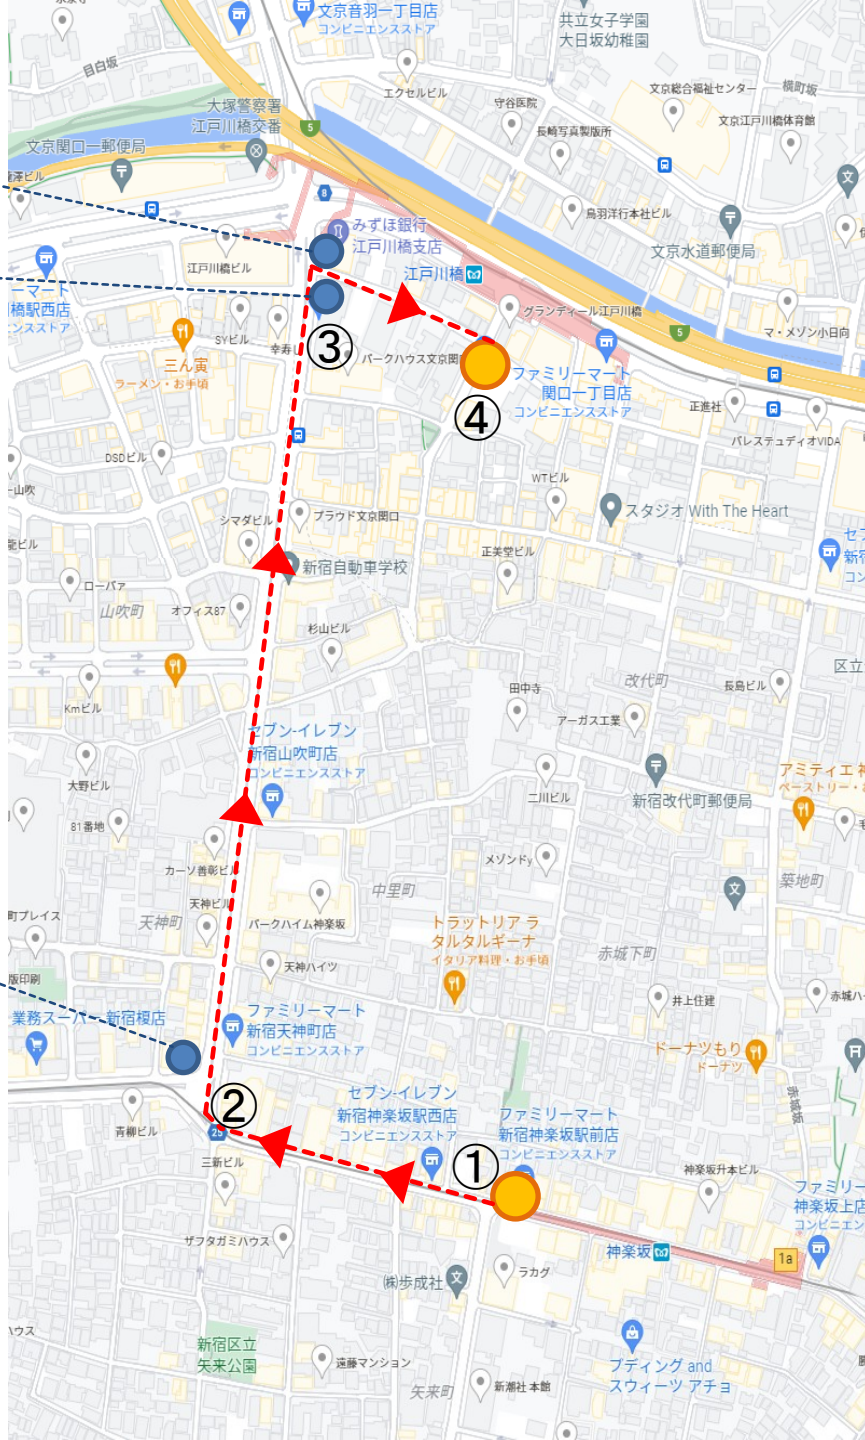

みずほ

らくらく

リンガー
ハット

神楽坂駅(2番出口)

からの道順

- ① 神楽坂駅2番出口(矢来口)を出て右へ
- ② 大きな通り(江戸川橋通り)を右折
- ③ 『らくらく』と『みずほ銀行』の間を右折
- ④ クリニックは2階です